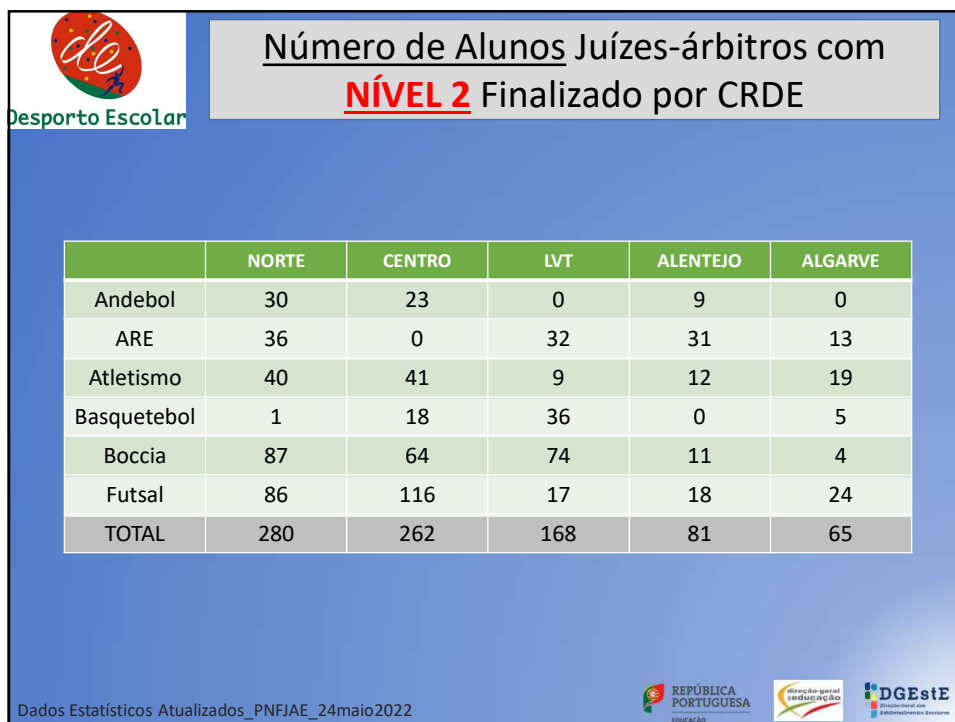

Dados Estatísticos Atualizados\_PNFJAE\_24maio2022

3

**Desporto Escolar**

### Número de Alunos Juízes-árbitros com **NÍVEL 1** Finalizado por CLDE

NORTE	Bragança e Cõa	Braga	Entre Douro e Vouga	Viana do Castelo	Porto	Vila Real e Douro	Tâmega
Andebol	0	32	0	3	15	25	48
ARE	0	47	6	7	26	8	14
Atletismo	9	12	16	3	11	29	9
Basquetebol	9	18	0	11	39	0	15
Boccia	15	24	30	28	23	30	66
Futsal	60	67	57	15	39	105	41

CENTRO	Aveiro	Castelo Branco	Coimbra	Guarda	Leiria	Viseu
Andebol	0	2	0	2	7	30
ARE	15	2	3	25	11	18
Atletismo	36	2	11	20	17	20
Basquetebol	0	4	0	0	32	4
Boccia	19	29	59	34	18	38
Futsal	15	38	55	60	31	79

Dados Estatísticos Atualizados\_PNFJAE\_24maio2022

4

5

6